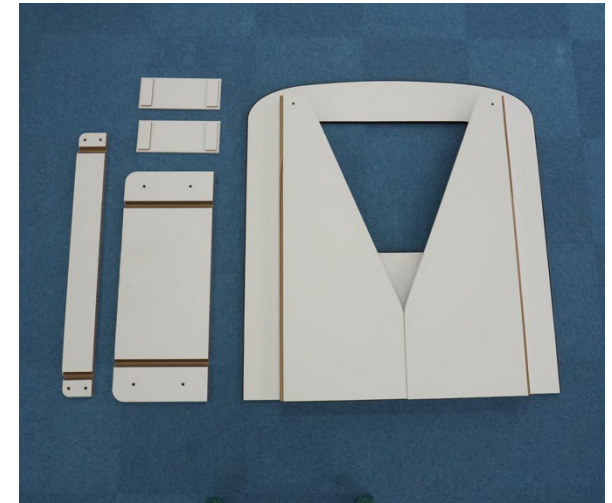

## 【基本セット内容】

- 説明ポスター : A1 1枚
- 顔出しパネル : W1600×H1400
- 撮影位置シール : W400×D600 1枚

## 顔出しパネル 施工について

軽くて丈夫なリボード（100%リサイクル可能な紙を圧縮したエコな素材）を使用しております。  
簡単に組み立てることができ、保管しておくことも可能です。

設置イメージ

組み立て時

折りたたみ時

※背景パネル・床シート・イーゼルはオプションとなります